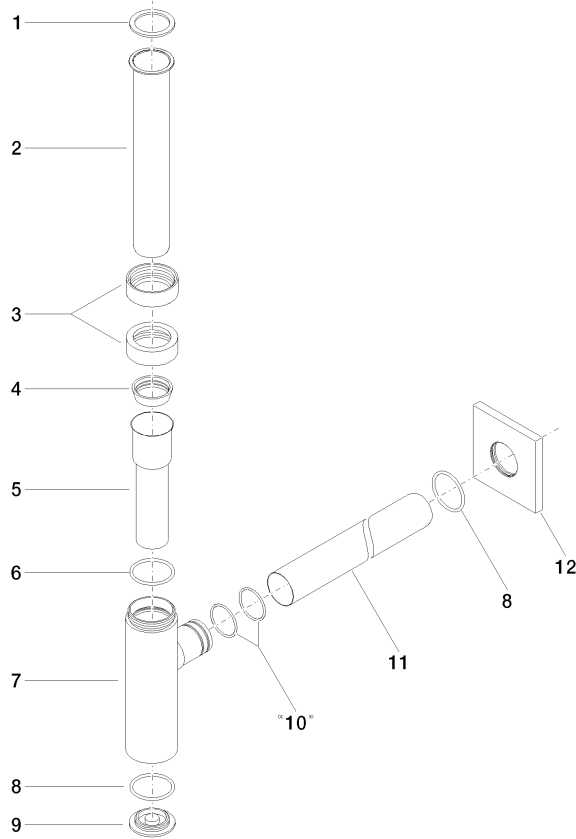

Siphon for basin 1 1/4" - Brushed Champagne (22kt Gold)

IMO

10 060 780

• rosette 78 x 78 mm

Fits: IMO, MEM, CL.1, CYO

	Brushed Champagne (22kt Gold)	10 060 780-46
	Chrome	10 060 780-00
	Brushed Platinum	10 060 780-06
	Platinum	10 060 780-08
	Dark Chrome	10 060 780-19
	Brushed Durabrass (23kt Gold)	10 060 780-28
	Matte Black	10 060 780-33
	Champagne (22kt Gold)	10 060 780-47
	Brushed Chrome	10 060 780-93
	Brushed Dark Platinum	10 060 780-99

10 060 780

mm [inches]

10 060 780

Parts for other finishes can be found here: [Chrome](#)

**Spare parts list**

No.	Item Number	Name	Quantity used	Delivery time
1	09 14 20 060 90	seal	1	2
2	09 28 23 007-46	pipe	1	30
3	09 23 30 022-46	nut	2	30
4	09 14 03 015 90	seal	1	2
5	09 28 23 019-46	pipe	1	-
Spare part can no longer be ordered, please order the replacement item				
6	09 14 10 149 90	seal	1	2
7	04 11 01 045 00-46	casing	1	30
8	09 14 10 148 90	seal	2	2
9	09 21 02 004-46	lid	1	30
10	09 14 10 112 90	seal	2	2
11	09 28 23 018-46	pipe	1	30
12	09 27 78 021-46	rosette	1	30