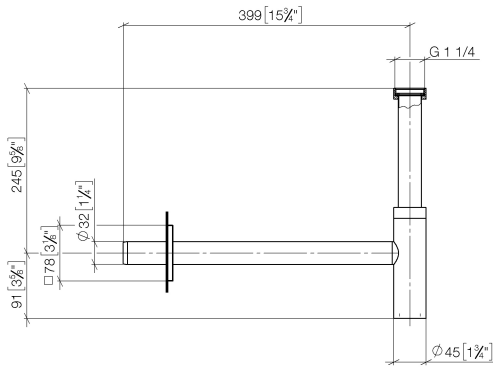

Siphon for basin 1 1/4" - Brushed Champagne (22kt Gold)

IMO

10 060 780

• rosette 78 x 78 mm

Fits: IMO, MEM, CL.1, CYO

	Brushed Champagne (22kt Gold)	10 060 780-46
	Chrome	10 060 780-00
	Brushed Platinum	10 060 780-06
	Platinum	10 060 780-08
	Dark Chrome	10 060 780-19
	Brushed Durabrass (23kt Gold)	10 060 780-28
	Matte Black	10 060 780-33
	Champagne (22kt Gold)	10 060 780-47
	Brushed Chrome	10 060 780-93
	Brushed Dark Platinum	10 060 780-99

10 060 780

mm [inches]

10 060 780

Parts for other finishes can be found here: [Chrome](#)

**Spare parts list**

No.	Item Number	Name	Quantity used	Delivery time
1	09 14 20 060 90	seal	1	2
2	09 28 23 007-46	pipe	1	30
3	09 23 30 022-46	nut	2	30
4	09 14 03 015 90	seal	1	2
5	09 28 23 019-46	pipe	1	-
Spare part can no longer be ordered, please order the replacement item				
6	09 14 10 149 90	seal	1	2
7	04 11 01 045 00-46	casing	1	30
8	09 14 10 148 90	seal	2	2
9	09 21 02 004-46	lid	1	30
10	09 14 10 112 90	seal	2	2
11	09 28 23 018-46	pipe	1	30
12	09 27 78 021-46	rosette	1	30